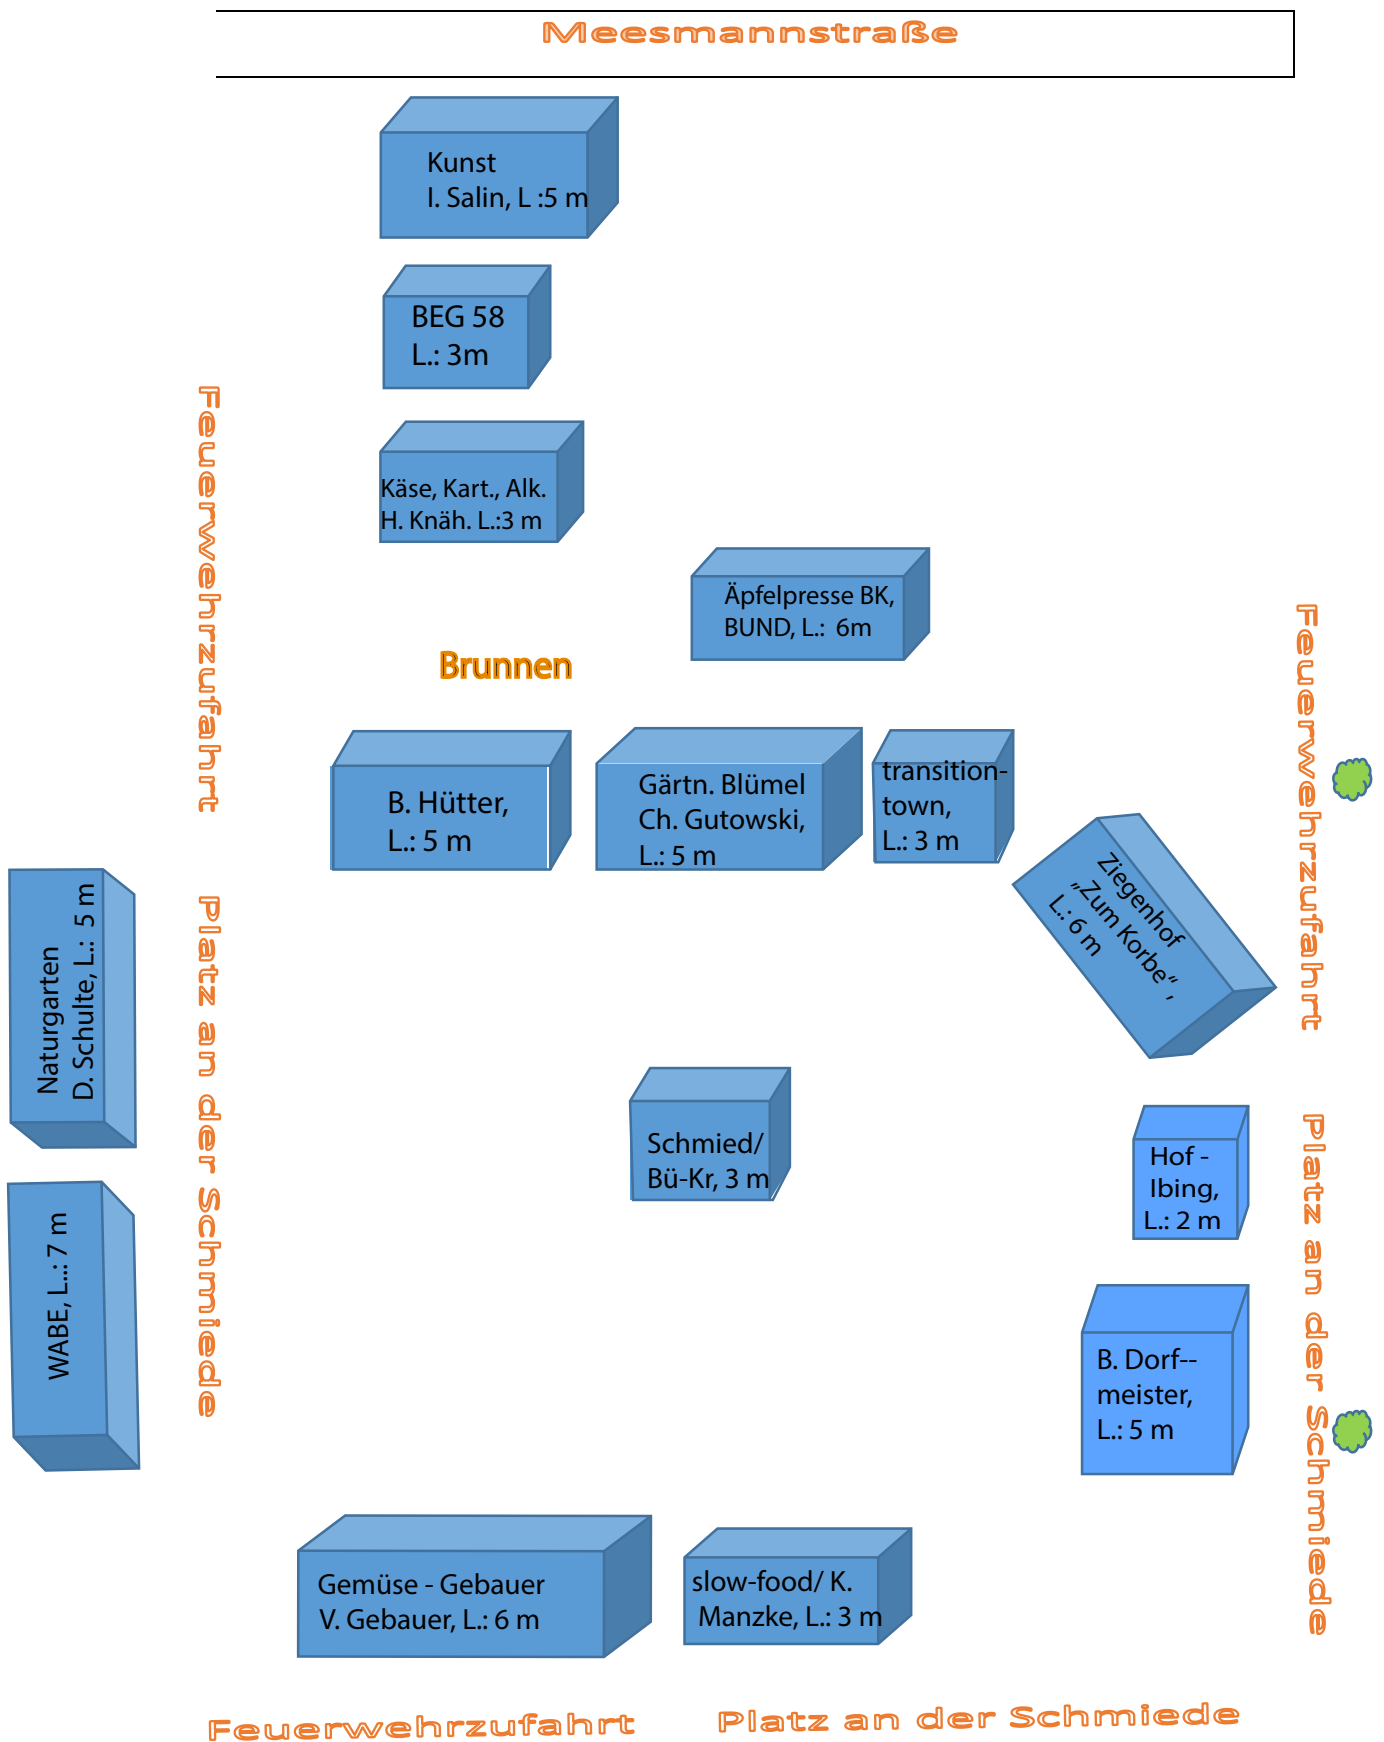

Regionalmarkt Witten-Herbede - Platz an der Schmiede

21.09.2019 10 – 16 Uhr

Standplan

**E-Zigaretten**

**purpur**

**Esdiele**